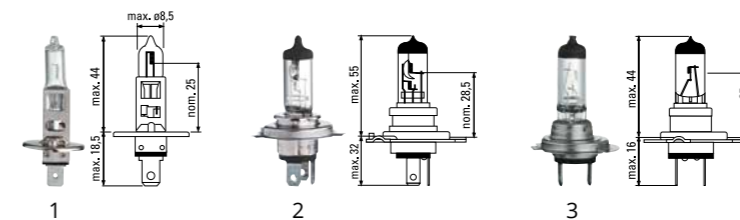

Megalight Plus 50, 60 - Halogen headlight lamps

ECE	Type	Fig.	T _c	W	Fig.	SKU	EAN	
H1	50310MPU	B2	600	55	P14,5s	1	93106967	5994100012115
		BL2				1	93108024	5994100020127
H4	50440MPU	B2	300	60/55	P43t	2	93106966	5994100012108
		B1				2	93110960	5994100029243
		BL2				2	93108029	5994100020226
H7	58520MPU	B2	500	55	PX26d	3	93106968	5994100012122
		B1				3	93110961	5994100029236
		BL2				3	93108025	5994100020349