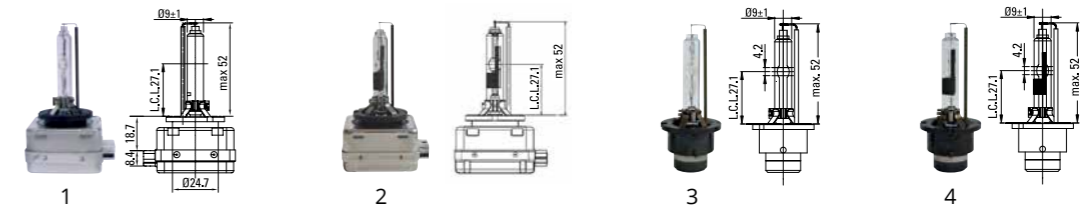

D1S, D1R, D2S, D2R, D3S, D3R, D4S, D4R

Xenon High Intensity Discharge lamps

ECE	Type	Fig.	SKU	EAN

Basic types								
D1S	53620U	B1	1/4/12	35	PK32d-2	1	93106982	5994100012245
D1R	53740U	B1	1/4/12	35	P32d-3	2	93106977	5994100012306
D2S	53500U	B1	1/3/12	35	P32d-2	3	93106979	5994100012214
D2R	53510U	B1	1/3/12	35	P32d-3	4	93106978	5994100012207
D3S	53660U	B1	1/4/12	35	PK32d-5	1	93095512	5994100006930
D3R	53730U	B1	1/4/12	35	PK32d-6	2	93106976	5994100012290
D4S	53670U	B1	1/3/12	35	P32d-5	3	93095513	5994100006947
D4R	53680U	B1	1/3/12	35	P32d-6	4	93106564	5994100012283

White Xensation 5500 Kelvin*								
D1S	53750U	B1	1/4/12	35	PK32d-2	1	93096783	5994100007418
D2S	53760U	B1	1/3/12	35	P32d-2	3	93095970	5994100006954
D2R	53770U	B1	1/3/12	35	P32d-3	4	93095514	5994100006961
D3S	53780U	B1	1/4/12	35	PK32d-5	1	93095511	5994100006978
D4S	53790U	B1	1/3/12	35	P32d-5	3	93095510	5994100006985

* Colour temperature exceeds 5500K in majority of lifetime.

Megalight +100								
D1S	53620CMU	B1	1/4/12	35	PK32d-2	1	93093630	5994100006886
D2S	53500CMU	B1	1/3/12	35	P32d-2	3	93093633	5994100006893
D3S	53660CMU	B1	1/4/12	35	PK32d-5	1	93117214	5994100056850
D4S	53670CMU	B1	1/3/12	35	P32d-5	3	93117215	5994100056867