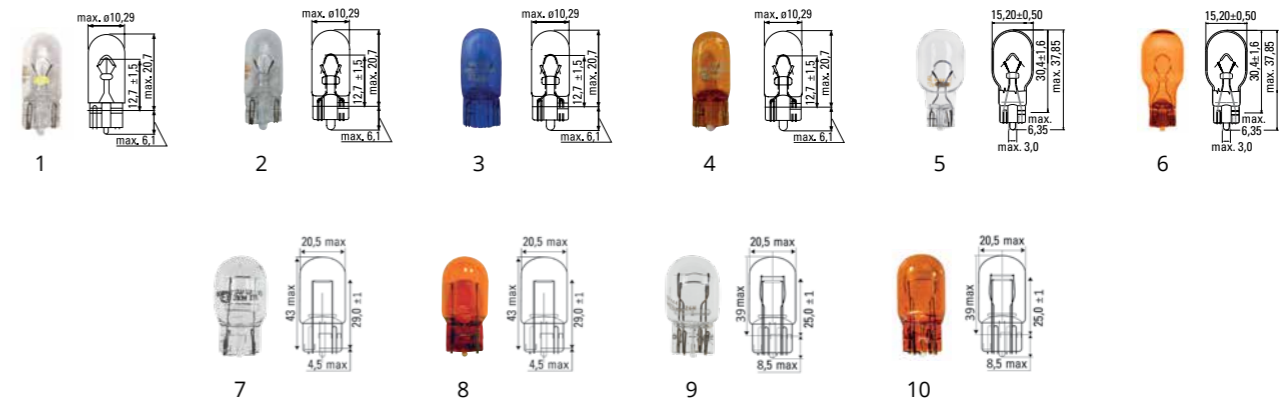

12V Tungfram 'Original' range

Miniature lamps

ECE	Type	Fig.	W	SKU	EAN			
W3W	504	B1	1/10/200	3	W2,1x9,5d	1	93108006	5994100020202
		B10	10/200			1	93103625	5994100008743
		BL2	1/10 set			1	93105783	5994100010067
W5W	501	B1	1/10/200	5	W2,1x9,5d	2	93108007	5994100020097
		B10	10/200			2	93103623	5994100008729
		BL2	1/10 set			2	93105774	5994100009993
W5W	501NB	B10	10/200	5	W2,1x9,5d	3	93111381	5994100029076
		BL2	1/10 set			3	93111385	5994100029274
				4	W2,1x9,5d	4	93103624	5994100008736
WY5W	501NA	B10	10/200	5	W2,1x9,5d	4	93103624	5994100008736
		BL2	1/10 set			4	93105795	5994100010005
W16W	W16W	B10	10/200	16	W2,1x9,5d	5	93106983	5994100012252
WY16W	WY16WNAL	B10	10/200	16	w2,1x9,5d	6	93111387	5994100029038
		BL2	1/10 set			6	93111386	5994100029267
W21W	7440	B1	1/10/100	21	W3x16d	7	93110530	5994100026402
		BL2	1/10 set			7	93110528	5994100027942
WY21W	7440NA	B1	1/10/100	21	W3x16d	8	93110523	5994100027850
		BL2	1/10 set			8	93110524	5994100027959
W21/5W	7443	B1	1/10/100	21/5	W3x16q	9	93110529	5994100027812
		BL2	1/10 set			9	93110537	5994100027935
	7443NA	B1	1/10/200	21/5	W3x16q	10	93110538	5994100026334