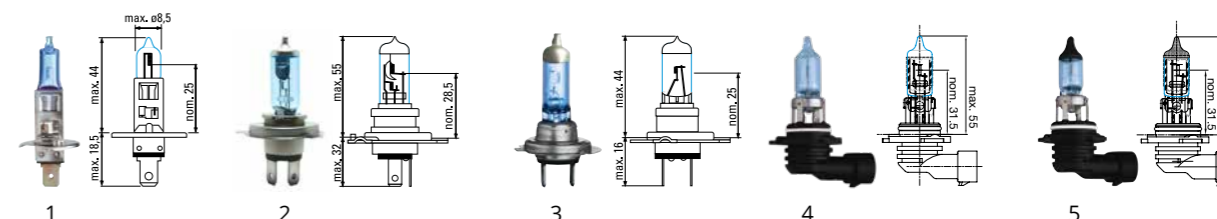

Always change the headlamps by pair.

Sportlight - Miniature lamps

ECE	Type	Fig.	T _c	W	Fig.	SKU	EAN	
P21W	1057NH	B1 1/10/200	320	21	BA15s	6	93106962	5994100012320
		B10 10/200				6	93106960	5994100012313
P21/5W	1077NH	B1 1/10/200	160/1600	21/5	BAY15d	7	93106961	5994100012344
		B10 10/200				7	93106959	5994100012337
R5W	2619NH	B1 1/10/200	300	5	BA15s	8	93111375	5994100029113
		B10 10/200				8	93111374	5994100029120
R10W	2641NH	B1 1/10/200	300	10	BA15s	8	93108009	5994100020035
		B10 10/200				8	93111373	5994100029137
W5W	501NH	B10 10/200	500	5	W2,1x9,5d	9	93108015	5994100020103