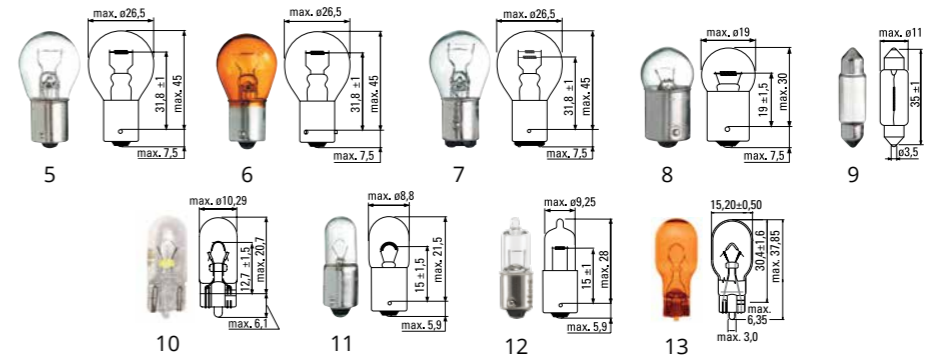

Always change the headlamps by pair.

Long Life - Miniature lamps

ECE	Type	Fig.	T _c	W	Fig.	SKU	EAN		
P21W	1057L	B1	1/10/200	1000	21	BA15s	5	93088711	5994100005537
		BL2	1/10 set				5	93088264	5994100005520
PY21W	1056L	B1	1/10/200	3000	21	BAU15s	6	93090295	5994100005438
P21/5W	1077L	B1	1/10/200	1000/5000	21/5	BAY15d	7	93088859	5994100005643
		BL2	1/10 set				7	93088860	5994100005636
P21/4W	1122L	B1	1/10/200	1000/5000	21/4	BAZ15d	7	93108020	5994100012900
R5W	2619L	B1	1/10/200	1500	5	BA15s	8	93106963	5994100012375
		BL2	1/10 set				8	93105780	5994100009962
R10W	2641L	B1	1/10/200	1600	10	BA15s	8	93108017	5994100020028
C5W	7546L	B1	1/10/200	4000	5	SV8,5	9	93108018	5994100020431
		BL2	1/10 set				9	93111369	5994100029304
W5W	930	B10	10/200	2000	5	W2,1x9,5d	10	93108012	5994100020455
		B1	1/10/200				10	93108016	5994100020462
T4W	2662L	B1	1/10/200	1500	4	BA9s	11	93108019	5994100020080
		BL2	1/10 set				11	93111368	5994100029311
H6W	52830LU	B1	1/10/100	1000	6	BAX9s	12	93111377	5994100029090
WY16W	WY16WNAL	B10	10/200	2000	16	W2,1x9,5d	13	93111387	5994100029038
		BL2	1/10 set				13	93111386	5994100029267