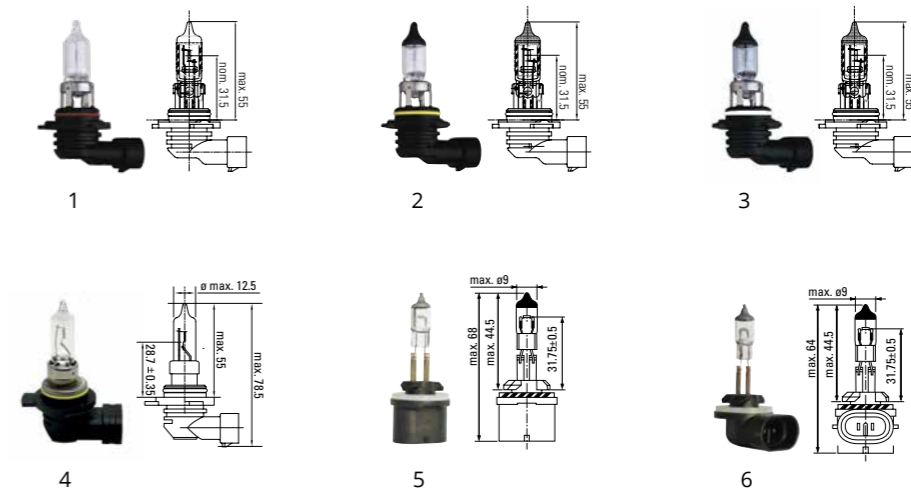

12V Tungfram 'Original' range

Halogen headlight lamps

ECE	Type	Fig.	W	Fig.	SKU	EAN		
H1	50310U	B1	1/10/100	55	P14,5s	1	93103272	5994100008415
		BL1	1/10			1	93105767	5994100010012
H3	50340U	B1	1/10/200	55	Pk22s	2	93103598	5994100008477
		BL1	1/10			2	93105766	5994100010043
H4	50440U	B1	1/10/100	60/55	P43t	3	93103274	5994100008439
		BL1	1/10			3	93105768	5994100010074
	52040U	B1	1/10/100	60/55 130/80CP	P45t	7	93106975	5994100012191
	52050U	B1	1/10/100	60/55 130/80CP	P43t	3	93105102	5994100009740
	52070U	B1	1/10/100	60/55	P45t	7	93105101	5994100009733
	52650U	B1	1/10/100	35/35	P43t	3	93111382	5994100029069
H7	58520SU	B1	1/10/100	55	PX26d	4	93103275	5994100029328
		BL1	1/10			4	93105769	5994100010159
	58520U*	B1	1/10/100	55	PX26d	4	93107999	5994100008446
H8	53090U	B1	1/10/100	35	PGJ19-1	5	93104191	5994100009313
		BL1	1/10			5	93105775	5994100010128
H9	53100U	B1	1/10/100	65	PGJ19-5	6	93104192	5994100009320
		BL1	1/10			6	93105776	5994100010135
H11	53110U	B1	1/10/100	55	PGJ19-2	5	93104193	5994100009337
		BL1	1/10			5	93105794	5994100010142
H16	54790U	B1	1/10/100	19	PGJ19-3	9	93117211	5994100057338
HS1	50470U	B1	1/10	35/35	PX43t	3	93105082	5994100009641
R2	52950U	B1	1/10/100	45/40	P45t	7	93107998	5994100020295
	M5 MOTO	B1	1/10/100	35/35	P15D-25-1	8	93113962	5994100032090

58520U* - increased life

12V Tungfram 'Original' range

Halogen headlight lamps

ECE	Type	Fig.	W	Fig.	SKU	EAN		
HB3	9005U	B1	1/10/100	60	P20d	1	93105080	5994100009627
		BL1	1/10			1	93105777	5994100010210
HB4	9006U	B1	1/10/100	51	P22d	2	93105081	5994100009634
		BL1	1/10			2	93105778	5994100010227
H10	9145U	B1	1/10/100	42	PY20d	3	93110962	5994100029229
HIR 2	54430U	B1	1/10/100	55	PX22d	4	93111389	5994100029021
H27W/1	54480U	B1	1/10/100	27	PG13	5	93106980	5994100012221
H27W/2	54490U	B1	1/10/100	27	PGJ13	6	93106981	5994100012238