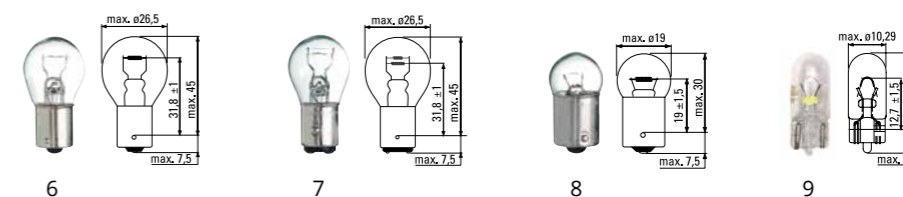

T_c (HOUR) is the time up to which 63,2 % of tested lamps have ended their lives. Measured according to Tungstram life test specification. The life of the lamp is sensitive to the operation voltage of the car, 1% of change of the voltage results in 12-15% change of life with opposite sign.