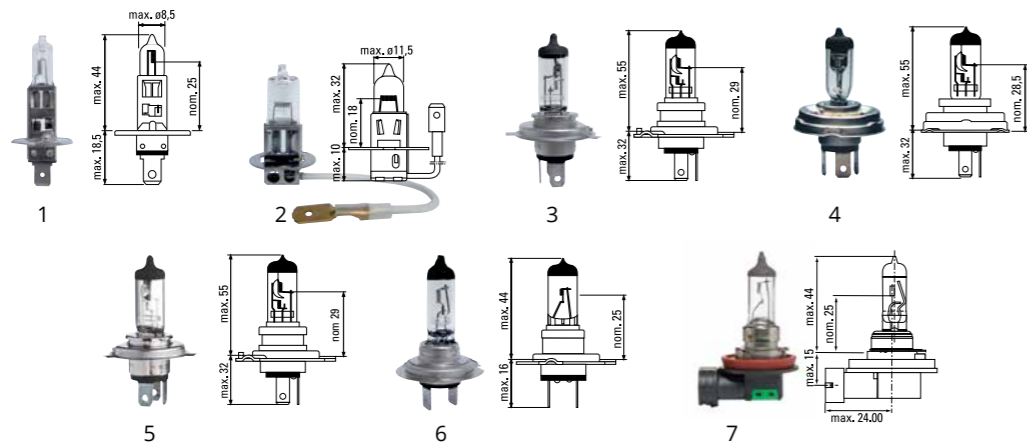

24V Tungfram 'Original' range

Headlight lamps

ECE	Type	Fig.	W	Fig.	SKU	EAN		
H1	50320U	B1	1/10/100	70	P14,5s	1	93103273	5994100008422
		BL1	1/10			1	93108005	5994100020196
H3	50350U	B1	1/10/200	70	Pk22s	2	93103599	5994100008484
		BL1	1/10			2	93105789	5994100010050
H4	50400U Rally*	B1	1/10/200	100	Pk22s	2	93105096	5994100009689
	50450U	B1	1/10/100	75/70	P43t	3	93103627	5994100008767
		BL1	1/10			3	93105796	5994100010081
	52710U Rally*	B1	1/10/100	100/70	P43t	3	93105084	5994100009665
	52730U Rally*	B1	1/10/100	100/70	P45t	4	93105104	5994100009764
	53130U Rally*	B1	1/10/100	100/90	P43t	5	93105103	5994100009757
	52080U	B1	1/10/100	75/70	P45t	4	93105100	5994100009726
H7	58521U	B1	1/10/100	70	Px26d	6	93104194	5994100009344
		BL1	1/10			6	93105793	5994100010166
H11	54740U	B1	1/10/100	70	PGJ19-2	7	93110959	5994100025047