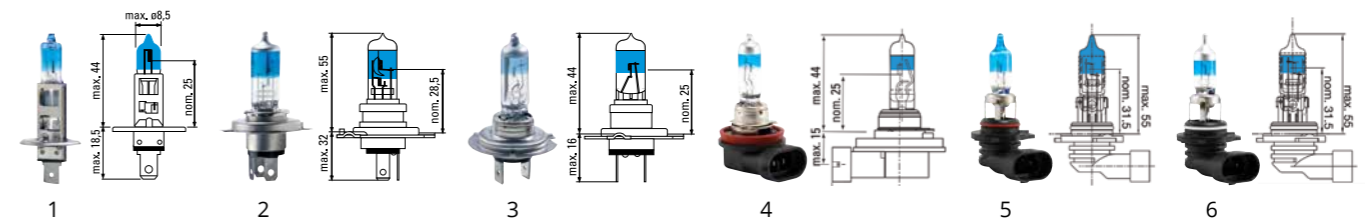

Produces a crisp, bright light that is closer to daylight.

Up to 30% more light on the road.

STREET LEGAL

Sportlight Ultra - Halogen headlight lamps

ECE	Type	Fig.	SKU	EAN	
H1	50310SBU	B2	1/9 set	93097898	5994100007142
		PB2	1/5 set	93116884	5994100053507
		BL2	1/10 set	93108035	5994100020141
H4	50440SBU	B2	1/9 set	93098624	5994100007227
		PB2	1/5 set	93116885	5994100053446
		BL2	1/10 set	93108036	5994100020233
H7	58520SBU	B2	1/9 set	93097899	5994100007159
		PB2	1/5 set	93116886	5994100053460
		BL2	1/10 set	93108037	5994100020356
H11	53110SBU	B2	1/9 set	93115206	5994100037095
		PB2	1/5 set	93116887	5994100053385
HB3	9005SBU	B2	1/9 set	93115208	5994100037217
		PB2	1/5 set	93116889	5994100053408
HB4	9006SBU	B2	1/9 set	93115207	5994100037101
		PB2	1/5 set	93116888	5994100053392