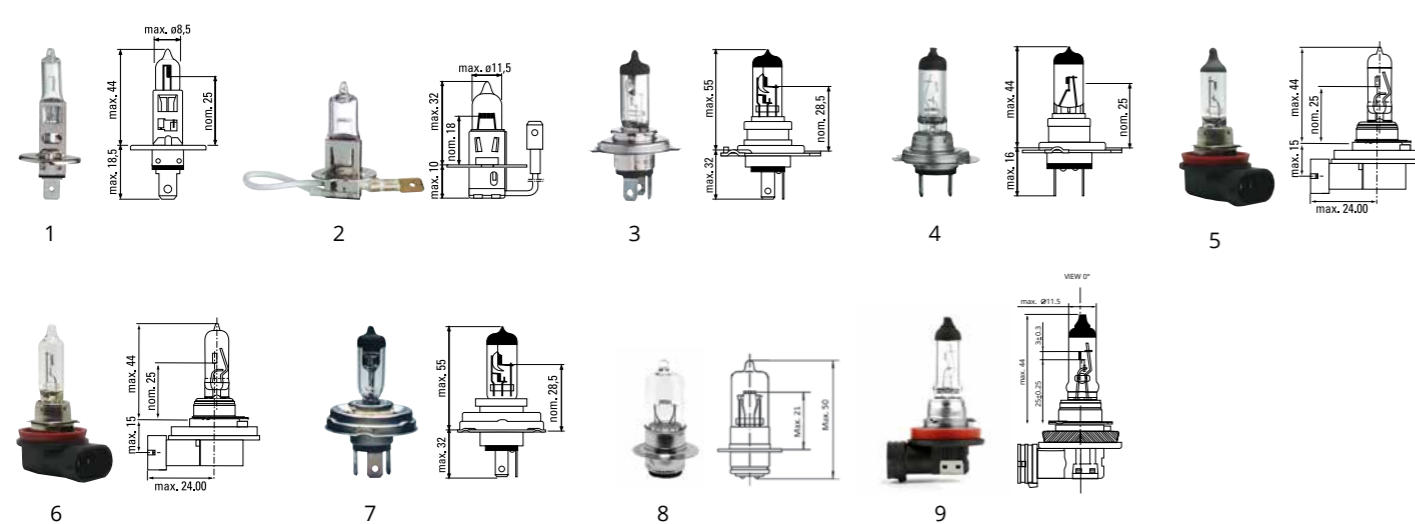

12V Tungfram 'Original' range

Halogen headlight lamps

ECE	Type	Fig.	W	Fig.	SKU	EAN		
H1	50310U	B1	1/10/100	55	P14,5s	1	93103272	5994100008415
		BL1	1/10			1	93105767	5994100010012
H3	50340U	B1	1/10/200	55	Pk22s	2	93103598	5994100008477
		BL1	1/10			2	93105766	5994100010043
H4	50440U	B1	1/10/100	60/55	P43t	3	93103274	5994100008439
		BL1	1/10			3	93105768	5994100010074
	52040U	B1	1/10/100	60/55 130/80CP	P45t	7	93106975	5994100012191
	52050U	B1	1/10/100	60/55 130/80CP	P43t	3	93105102	5994100009740
	52070U	B1	1/10/100	60/55	P45t	7	93105101	5994100009733
	52650U	B1	1/10/100	35/35	P43t	3	93111382	5994100029069
H7	58520SU	B1	1/10/100	55	PX26d	4	93103275	5994100029328
		BL1	1/10			4	93105769	5994100010159
	58520U*	B1	1/10/100	55	PX26d	4	93107999	5994100008446
H8	53090U	B1	1/10/100	35	PGJ19-1	5	93104191	5994100009313
		BL1	1/10			5	93105775	5994100010128
H9	53100U	B1	1/10/100	65	PGJ19-5	6	93104192	5994100009320
		BL1	1/10			6	93105776	5994100010135
H11	53110U	B1	1/10/100	55	PGJ19-2	5	93104193	5994100009337
		BL1	1/10			5	93105794	5994100010142
H16	54790U	B1	1/10/100	19	PGJ19-3	9	93117211	5994100057338
HS1	50470U	B1	1/10	35/35	PX43t	3	93105082	5994100009641
R2	52950U	B1	1/10/100	45/40	P45t	7	93107998	5994100020295
	M5 MOTO	B1	1/10/100	35/35	P15D-25-1	8	93113962	5994100032090