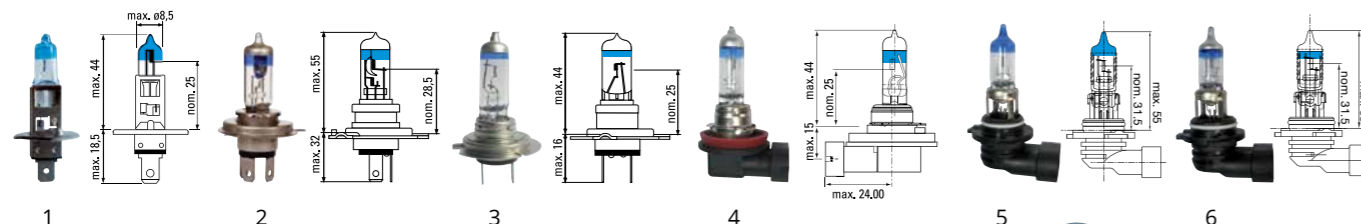

ECE	Type	Fig.	T _c	W	Fig.	SKU	EAN	
H1	50310XU	B2	350	55	P14,5s	1	93098494	5994100007203
		PB2				1	93116878	5994100053514
		BL2				1	93108030	5994100020172
H4	50440SXU	B2	350	60/55	P43t	2	93098492	5994100007180
		PB2				2	93116879	5994100053422
		BL2				2	93108027	5994100020264
H7	58520SXU	B2	350	55	PX26d	3	93098493	5994100007197
		PB2				3	93116880	5994100053477
		BL2				3	93108028	5994100020387
H11	53110SXU	B2	350	55	PGJ19-2	4	93098495	5994100006220
		PB2				4	93116881	5994100053316
HB3	9005XU	B2	200	60	P20d	5	93098617	5994100007074
		PB2				5	93116883	5994100053330
HB4	9006SXU	B2	350	51	P22d	6	93098616	5994100007081
		PB2				6	93116882	5994100053323