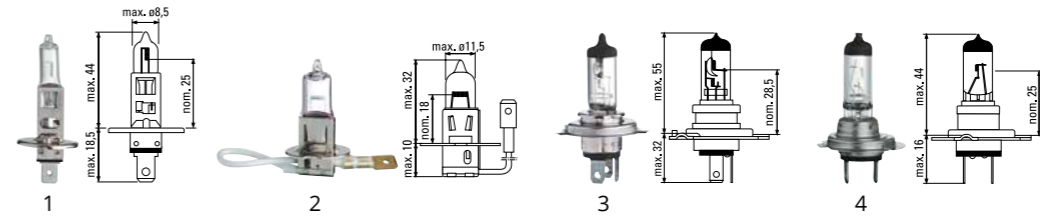

Always change the headlamps by pair.

Long Life - Miniature lamps

ECE	Type	Fig.	T _c	W	Fig.	SKU	EAN		
P21W	1057L	B1	1/10/200	1000	21	BA15s	5	93088711	5994100005537
		BL2	1/10 set				5	93088264	5994100005520
PY21W	1056L	B1	1/10/200	3000	21	BAU15s	6	93090295	5994100005438
P21/5W	1077L	B1	1/10/200	1000/5000	21/5	BAY15d	7	93088859	5994100005643
		BL2	1/10 set				7	93088860	5994100005636
P21/4W	1122L	B1	1/10/200	1000/5000	21/4	BAZ15d	7	93108020	5994100012900
R5W	2619L	B1	1/10/200	1500	5	BA15s	8	93106963	5994100012375
		BL2	1/10 set				8	93105780	5994100009962
R10W	2641L	B1	1/10/200	1600	10	BA15s	8	93108017	5994100020028
C5W	7546L	B1	1/10/200	4000	5	SV8,5	9	93108018	5994100020431
		BL2	1/10 set				9	93111369	5994100029304
W5W	930	B10	10/200	2000	5	W2,1x9,5d	10	93108012	5994100020455
		B1	1/10/200				10	93108016	5994100020462
T4W	2662L	B1	1/10/200	1500	4	BA9s	11	93108019	5994100020080
		BL2	1/10 set				11	93111368	5994100029311
H6W	52830LU	B1	1/10/100	1000	6	BAX9s	12	93111377	5994100029090
WY16W	WY16WNAL	B10	10/200	2000	16	W2,1x9,5d	13	93111387	5994100029038
		BL2	1/10 set				13	93111386	5994100029267