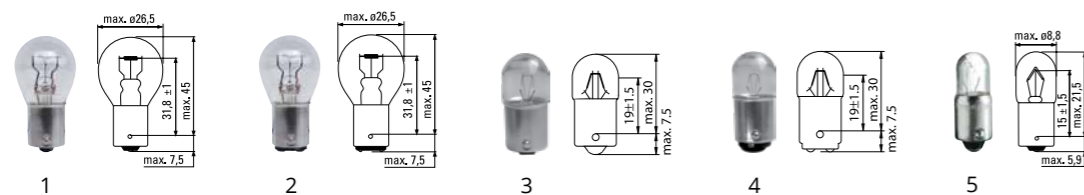

Heavy Duty - Miniature lamps

ECE	Type	Fig.	W	Fig.	SKU	EAN		
P21W	1060 HD*	B1	1/10/200	21	BA15s	1	93111371	5994100029151
		B10	10/200			1	93104296	5994100009368
P21W	1061 HD*	B10	10/200	21	BA15d	2	93110963	5994100029212
R5W	2627 HD*	B1	1/10/200	5	BA15s	3	93106957	5994100012399
		B10	10/200			3	93104305	5994100009450
R5W	2626 HD*	B10	10/200	5	BA15d	4	93106565	5994100012382
R10W	2643 HD*	B1	1/10/200	10	BA15s	3	93108004	5994100020042
		B10	10/200			3	93104306	5994100009467
T4W	2661 HD*	B10	10/200	4	BA9s	5	93107996	5994100020059

*RALLY - OFF ROAD use only
*HD - Heavy Duty lamps with filament support

24V Tungfram 'Original' range

Miniature lamps

ECE	Type	Fig.	W	Fig.	SKU	EAN		
C5W	7552	B10	10/200	5	SV8,5-8	1	93103621	5994100008705
	91716	B10	10/200	10	SV8,5-8	1	93110522	5994100027867
	7579	B10	10/200	5	SV8,5-8	2	93104311	5994100009511
	7580	B10	10/200	10	SV8,5-8	2	93103620	5994100008699
	7594	B10	10/200	15	SV8,5-8	3	93104314	5994100009542
DIN 72601K	7595	B10	10/200	18	SV8,5-8	3	93104315	5994100009559
H21W	54400U	B10	10/200	21	BAY9s	4	93110534	5994100026365
	1114	B10	10/200	15	BA15d	5	93104298	5994100009382
	1115	B10	10/200	15	BA15s	6	93104299	5994100009399
DIN 72601R	1117	B10	10/200	18	BA15s	6	93104300	5994100009405
P21W	1060	B10	10/200	21	BA15s	7	93103602	5994100008514
P21W	1061	B10	10/200	21	BA15d	8	93104297	5994100009375
PY21W	1073	B10	10/200	21	BAU15s	9	93103604	5994100008538
P21/5W	1078	B1	1/10/200	21/5	BAY15d	10	93106958	5994100012351
		B10	10/200			10	93103605	5994100008545
		BL2	1/10 set			10	93105790	5994100009917
	1124	B10	10/200	18/5	BA15d	11	93105098	5994100009702
	1126	B10	10/200	18/5	BAY15d	10	93105099	5994100009719