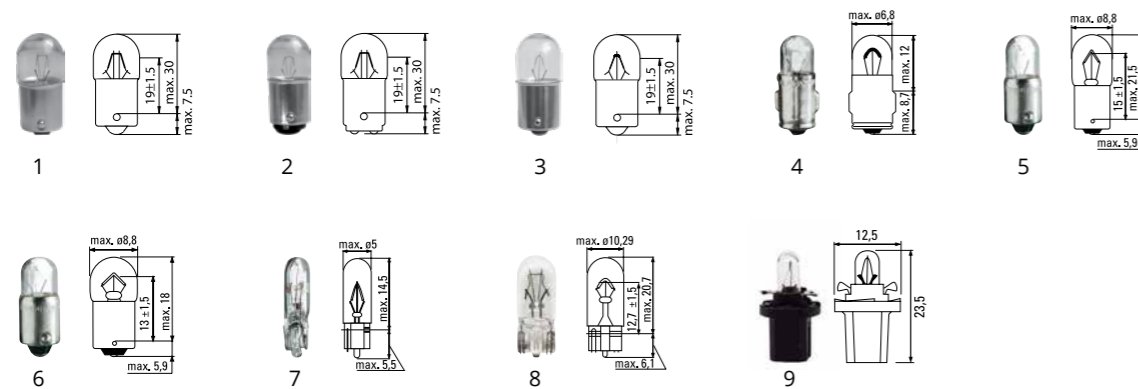

24V Tungram 'Original' range

Miniature lamps

ECE	Type	Fig.	W	SKU	EAN
R5W	2627	B10 10/200	5 BA15s	93103610	5994100008590
R5W	2626	B10 10/200	5 BA15d	93104304	5994100009443
R10W	2643	B10 10/200	10 BA15s	93103611	5994100008606
DIN 72601J	2692	B10 10/200	3 BA7s	93104307	5994100009474
T4W	2661	B10 10/200	4 BA9s	93103617	5994100008668
	2663	B10 10/200	2 BA9s	93103616	5994100008651
	91602	B10 10/200	1,2 W2x4,6d	93106974	5994100012184
		B1 1/10/200		93110518	5994100027904
	5331PS	B1 1/10/200	1,2 B8,5d	93110527	5994100027829
		B10 10/200		93110516	5994100027911
W3W	91612	B1 1/10/200	3 W2,1x9,5d	93110535	5994100026358
		B10 10/200		93106970	5994100012146
W5W	91622	B10 10/200	5 W2,1x9,5d	93106969	5994100012139