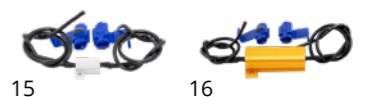

LED Retrofit Miniature lamps

Brighter, long lasting alternatives to traditional bulbs

Produces a white, brighter light, ideal for improving the look of a vehicle.

Energy saving and long lasting compared to incandescent bulbs.

Internal or off-road external use only.

Alternatives plus lumineuses et durables comparées aux ampoules traditionnelles

- Produit une lumière blanche et plus brillante, idéale pour améliorer l'apparence d'un véhicule.
- Économie d'énergie et longue durée par rapport aux lampes incandescentes.
- Usage interne ou externe hors route uniquement.

Hellere und langlebigere Alternativen zu herkömmlichen Lampen

- Erzeugt ein weißes, helleres Licht, ideal um das Aussehen des Fahrzeugs zu verbessern.
- Energiesparend und langlebiger im Vergleich zu herkömmlichen Glühlampen.
- Für die Verwendung im Kfz-Innenraum oder externe Anwendungen ohne Straßenzulassung.

Alternativas más brillantes y duraderas a las lámparas tradicionales

- Refleja una luz blanca más brillante, ideal para mejorar la visión del vehículo.
- Ahorro de energía y larga duración en comparación con lámparas incandescentes.
- De uso exclusivo para interior del vehículo o en vías no oficiales.

Alternative più luminose e durature alle lampade tradizionali

- Luce bianca, più luminosa, ideale per migliorare l'aspetto della vostra auto.
- Risparmio energetico e maggiore durata rispetto alle lampadine ad incandescenza.
- Esclusivamente per uso interno abitacolo ed "off road".

12V

LED Retrofit Miniature lamps