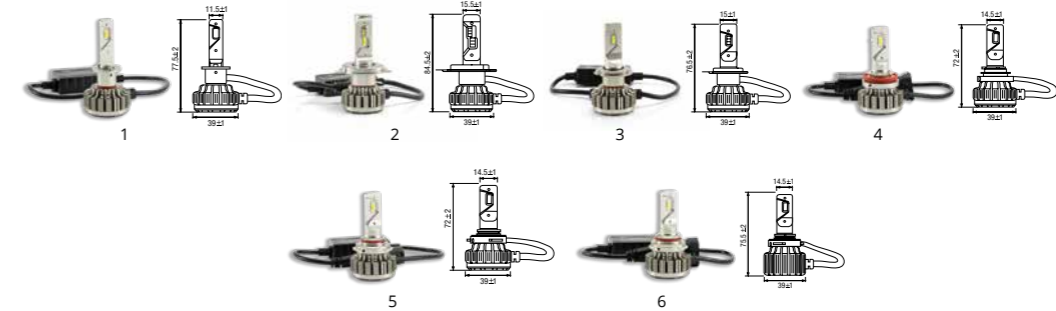

OFF ROAD

12V

LED Retrofit Headlight lamps

Type	REPLACEMENT	CCT (K)	W	Diagram	Fig.	SKU	EAN
Megalight LED +200							
60410	H1	6000	24	P14,5s	PB2	1/4/24 set	1 93115660 5994100044260
60430	H4	6000	24	P43t	PB2	1/4/24 set	2 93115173 5994100036173
60450	H7	6000	24	PX26d	PB2	1/4/24 set	3 93115175 5994100036197
60490	H8/H11	6000	24	PGJ19-1/2	PB2	1/4/24 set	4 93115662 5994100044284
60530	HB3	6000	24	P20d	PB2	1/4/24 set	5 93115664 5994100044307
60550	HB4	6000	24	P22d	PB2	1/4/24 set	6 93115676 5994100044529