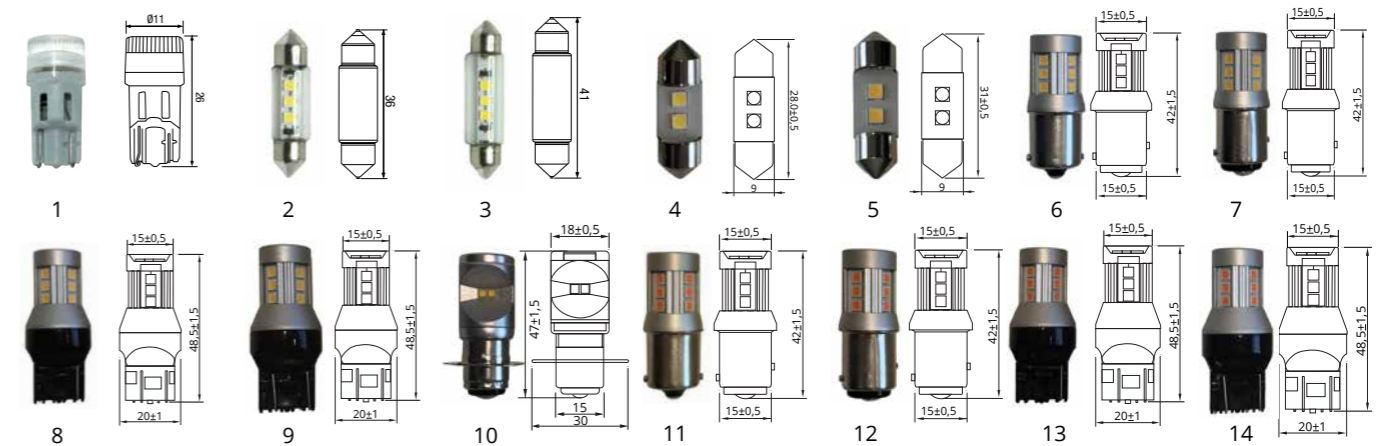

12V

LED Retrofit Miniature lamps

Type	REPLACEMENT	CCT (K)	W	W	W	Fig.	SKU	EAN	
60140	W3W, W5W	4000	0.5	W2.1x9.5d	BL2	2/20	1	93080380	0064894584053
60200	C5W	4000	0.5	SV8.5-8	BL1	1/10	2	93108744	5994100010258
60210	DIN72601K	4000	0.5	SV8.5-8	BL1	1/10	3	93095655	5994100006909
60570	Festoon 28mm	4000	0.7	SV7	BL1	1/10	4	93116981	5994100054276
60590	Festoon 31mm	4000	0.7	SV8.5-8	BL1	1/10	5	93116983	5994100054290
60630	P21W	4000	3	Ba15s	BL1	1/10	6	93116985	5994100054818
60650	P21/5W	4000	3/0.55	BAY15d	BL1	1/10	7	93117017	5994100054832
60690	W21W	4000	3	W3x16d	BL1	1/10	8	93117021	5994100054870
60710	W21/5W	4000	3/0.55	W3x16q	BL1	1/10	9	93117023	5994100054894
60790	M5	4000	5	P15d-25-1	BL1	1/10	10	93117031	5994100054979
60170	W3W, W5W	6000	0.5	W2.1x9.5d	BL2	2/20	1	93074321	0064894578090
60230	C5W	6000	0.5	SV8.5-8	BL1	1/10	2	93108743	5994100011934
60240	DIN72601K	6000	0.5	SV8.5-8	BL1	1/10	3	93095654	5994100006916
60560	Festoon 28mm	6000	0.7	SV7	BL1	1/10	4	93116980	5994100054269
60580	Festoon 31mm	6000	0.7	SV8.5-8	BL1	1/10	5	93116982	5994100054283
60620	P21W	6000	3	Ba15s	BL1	1/10	6	93116984	5994100054306
60640	P21/5W	6000	3/0.55	BAY15d	BL1	1/10	7	93117016	5994100054825
60680	W21W	6000	3	W3x16d	BL1	1/10	8	93117020	5994100054863
60700	W21/5W	6000	3/0.55	W3x16q	BL1	1/10	9	93117022	5994100054887
60780	M5	6000	5	P15d-25-1	BL1	1/10	10	93117030	5994100054962
60660	P21W	RED	3	Ba15s	BL1	1/10	11	93117018	5994100054849
60670	P21/5W	RED	3/0.55	BAY15d	BL1	1/10	12	93117019	5994100054856
60720	W21W	RED	3	W3x16d	BL1	1/10	13	93117024	5994100054900
60730	W21/5W	RED	3/0.55W	W3x16q	BL1	1/10	14	93117025	5994100054917