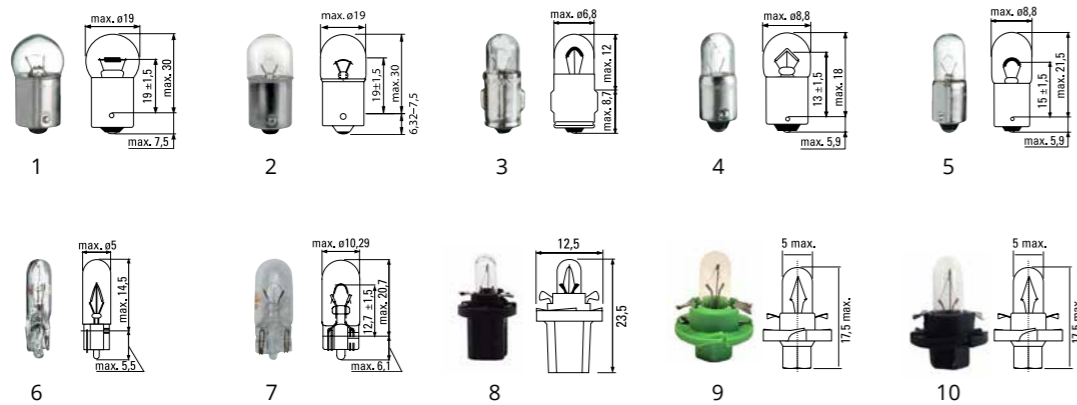

12V Tungfram 'Original' range

Miniature lamps

ECE	Type	Fig.	W	SKU	EAN			
R5W	2619	B1	1/10/200	5	BA15s	1	93106956	5994100012368
		B10	10/200			1	93103608	5994100008576
		BL2	1/10 set			1	93105772	5994100009955
R5W	2619T	B10	10/200	5	BA15s	2	93103612	5994100008613
R10W	2641	B1	1/10/200	10	BA15s	1	93108000	5994100020011
		B10	10/200			1	93103609	5994100008583
		BL2	1/10 set			1	93105771	5994100009979
R10W	2641T	B10	10/200	10	BA15s	2	93103613	5994100008620
DIN 72601J	2696	B10	10/200	2	BA7s	3	93104308	5994100009481
				3	BA9s	4	93103614	5994100008637
				2	BA9s	4	93103615	5994100008644
T4W	2662	B1	1/10/200	4	BA9s	5	93108001	5994100020073
		B10	10/200			5	93103618	5994100008675
		BL2	1/10 set			5	93105773	5994100009986
	5301	B1	1/10/200	1,2	W2x4,6d	6	93108008	5994100020301
		B10	10/200			6	93103626	5994100008750
		BL2	1/10 set			6	93105782	5994100010111
	5313	B10	10/200	2	W2.1X9,5D	7	93104316	5994100009566
	5330PS	B10	10/200	1,2	B8,5d	8	93110435	5994100027928
		B1	1/10/200			8	93110526	5994100027836
	5332PS	B10	10/200	2	BX8,4d	9	93110531	5994100026396
	5333PS	B10	10/200	1,2	BX8,4d	10	93110532	5994100026389
	91605	B10	10/200	2	W2x4,6d	6	93110536	5994100026341