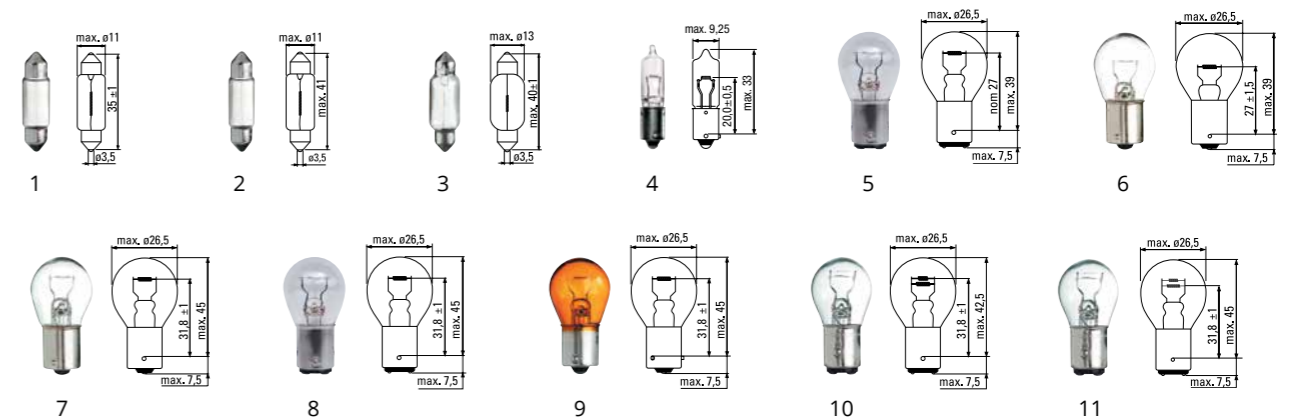

24V Tungfram 'Original' range

Headlight lamps

ECE	Type	Fig.	W	Fig.	SKU	EAN		
H1	50320U	B1	1/10/100	70	P14,5s	1	93103273	5994100008422
		BL1	1/10			1	93108005	5994100020196
H3	50350U	B1	1/10/200	70	Pk22s	2	93103599	5994100008484
		BL1	1/10			2	93105789	5994100010050
H4	50400U Rally*	B1	1/10/200	100	Pk22s	2	93105096	5994100009689
	50450U	B1	1/10/100	75/70	P43t	3	93103627	5994100008767
		BL1	1/10			3	93105796	5994100010081
	52710U Rally*	B1	1/10/100	100/70	P43t	3	93105084	5994100009665
	52730U Rally*	B1	1/10/100	100/70	P45t	4	93105104	5994100009764
	53130U Rally*	B1	1/10/100	100/90	P43t	5	93105103	5994100009757
	52080U	B1	1/10/100	75/70	P45t	4	93105100	5994100009726
H7	58521U	B1	1/10/100	70	Px26d	6	93104194	5994100009344
		BL1	1/10			6	93105793	5994100010166
H11	54740U	B1	1/10/100	70	PGJ19-2	7	93110959	5994100025047

Heavy Duty - Miniature lamps

ECE	Type	Fig.	W	Fig.	SKU	EAN		
P21W	1060 HD*	B1	1/10/200	21	BA15s	1	93111371	5994100029151
		B10	10/200			1	93104296	5994100009368
P21W	1061 HD*	B10	10/200	21	BA15d	2	93110963	5994100029212
R5W	2627 HD*	B1	1/10/200	5	BA15s	3	93106957	5994100012399
		B10	10/200			3	93104305	5994100009450
R5W	2626 HD*	B10	10/200	5	BA15d	4	93106565	5994100012382
R10W	2643 HD*	B1	1/10/200	10	BA15s	3	93108004	5994100020042
		B10	10/200			3	93104306	5994100009467
T4W	2661 HD*	B10	10/200	4	BA9s	5	93107996	5994100020059

*RALLY - OFF ROAD use only
*HD - Heavy Duty lamps with filament support

24V Tungfram 'Original' range

Miniature lamps