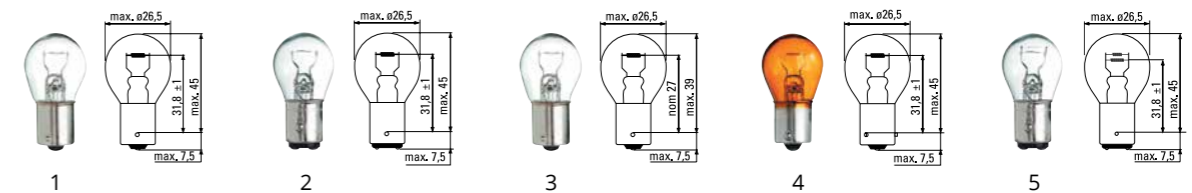

12V Tungstram 'Original' range

Miniature lamps

ECE	Type	Fig.	W	Fig.	SKU	EAN
P21W	1057	B1	1/10/200	21	BA15s	93088857 5994100005452
		B10	10/200			93103601 5994100008507
		BL2	1/10 set			93088856 5994100005445
P21W	1058	B10	10/200	21	BA15d	93103600 5994100008491
DIN72601R	1059	B10	10/200	18	BA15s	93104195 5994100009351
DIN72601F	1143	B10	10/200	15	BA15s	93104301 5994100009412
PY21W	1056	B1	1/10/200	21	BAU15s	93088712 5994100005421
		B10	10/200			93103603 5994100008521
		BL2	1/10 set			93088263 5994100005414
P21/5W	1077	B1	1/10/200	21/5	BAY15d	93088858 5994100005629
		B10	10/200			93103607 5994100008569
		BL2	1/10 set			93089848 5994100005612
	1098	B10	10/200	20/5	BA15d	93104303 5994100009436
		BL2	1/10 set			93105791 5994100009924
P21/4W	1122	B10	10/200	21/4	BAZ15d	93103606 5994100008552
		BL2	1/10 set			93105785 5994100009931