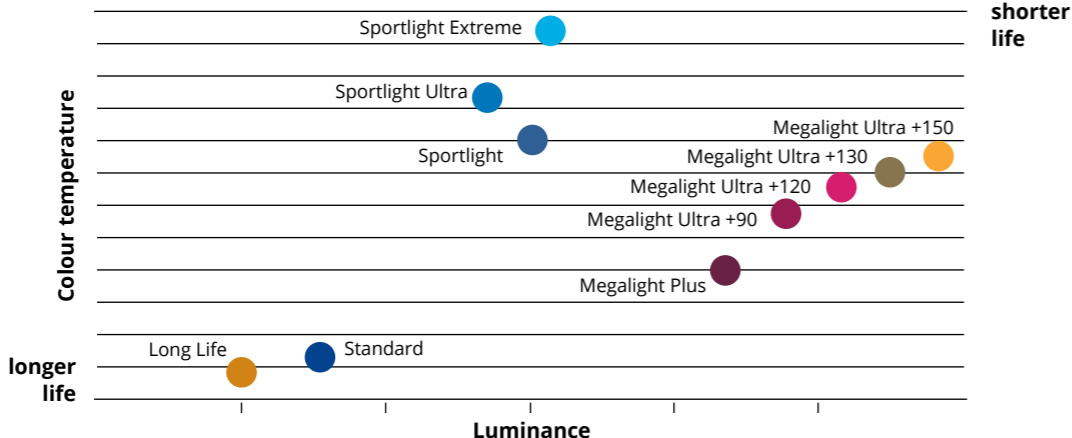

Halogen headlight lamps

lighting your way...

As well as the basic range, Tungfram automotive also offers the premium range, based on special lamp designs. The premium range includes: Megalight Ultra, Megalight Plus, Sportlight, Long Life, Heavy Star, Rally. The premium lamps have additional benefits in terms of life, colour, vibration resistance or wattage. The premium lamps are also E1 marked, making their use on the EU roads possible, with the exception of Rally lamps that were designed for off-road usage. Long Life lamps have enhanced life, Megalight Plus and Ultra lamps possess increased luminance, Sportlight halogen lamps give intense blue-white light.

COLOUR TEMPERATURE-LUMINANCE-LIFE COMPARISONS FOR THE PREMIUM RANGE.