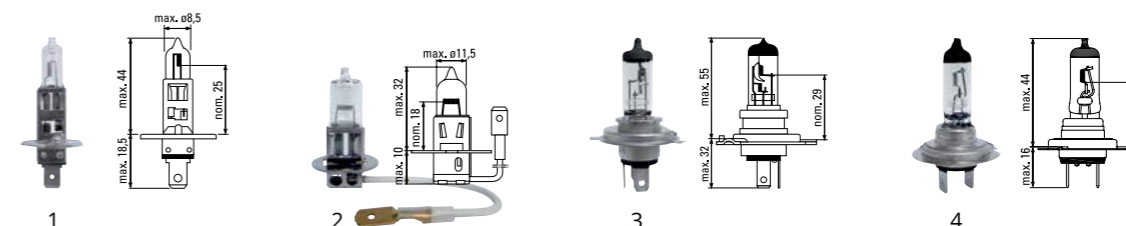

24V

Heavy Star - Halogen headlight lamps

ECE	Type	Fig.	W	Fig.	SKU	EAN		
H1	50320U_HDL	B1	1/10/100	70	P14,5s	1	93105106	5994100009788
H3	50350U_HDL	B1	1/10/100	70	Pk22s	2	93105105	5994100009771
H4	50450HDLU	B1	1/10/100	75/70	P43t	3	93105107	5994100009795
H7	58521LU_HDL	B1	1/10/100	70	Px26d	4	93105108	5994100009801

Always change the headlamps by pair.

Heavy Star - Miniature lamps

ECE	Type	Fig.	W	Fig.	SKU	EAN		
P21W	1060HDL	B10	10/200	21	BA15s	5	93097345	5994100007173
P21W	1061HDL	B10	10/200	21	BA15d	6	93111378	5994100029083
PY21W	1073HDNA_L	B10	10/200	21	BAU15s	7	93097343	5994100007135
R5W	2627HDL	B10	10/200	5	BA15s	8	93095324	5994100006923
R10W	2643HDL	B10	10/200	10	BA15s	8	93095977	5994100007319
T4W	2661HDL	B10	10/200	4	BA9S	9	93108010	5994100020066