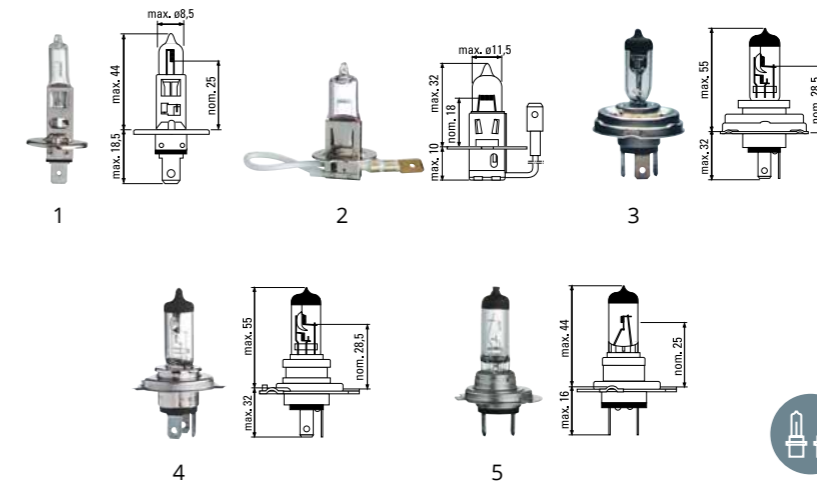

12V

Rally - Halogen headlight lamps - Rally types are not allowed on public roads

Type	Icon	W	Fig.	SKU	EAN		
52140U (H1*)	B1	1/10/100	100	P14,5s	1	93105079	5994100009610
	BL1	1/10			1	93105781	5994100010104
50370U (H1*)	B1	1/10/100	100	P14,5s/R	1	93106964	5994100012085
50360U (H3*)	B1	1/10/100	100	PK22S/R	2	93106965	5994100012092
52130U (H3*)	B1	1/10/200	100	Pk22s	2	93105085	5994100009672
	BL1	1/10			2	93105787	5994100010098
52030U (H4*)	B1	1/10/100	100/80	P45t	3	93105083	5994100009658
52100U (H4*)	B1	1/10/100	100/80	P43t	4	93103596	5994100008453
52100U (H4*)	B1	1/10/100	100/90	P43t	4	93111367	5994100029175
52670U (H4*)	B1	1/10/100	140/100 250/140CP	P43t	4	93103597	5994100008460
59000U (H7*)	B1	1/10/100	100	PX26d	5	93098354	5994100007166